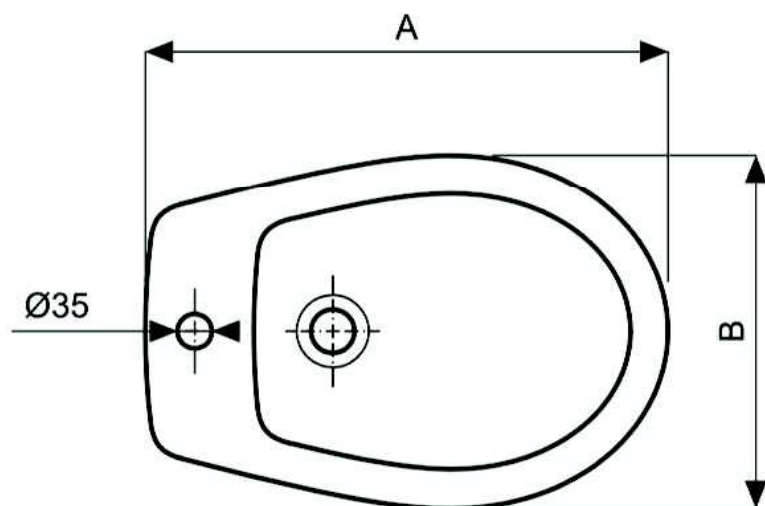

colibrì 2

bidet

Quote d'ingombro

Quote d'installazione

Cod.	descrizione	Quote d'ingombro			Quote d'installazione			
		A	B	C	D	E	m	G
63250	Colibrì 2 - bidet	530	360	390	120	170	205	100

Le misure sono da considerarsi indicative. Pozzi-Ginori S.p.A. si riserva il diritto di apportare, in qualsiasi momento, modifiche tecniche, costruttive e dimensionali utili al miglioramento della nostra produzione