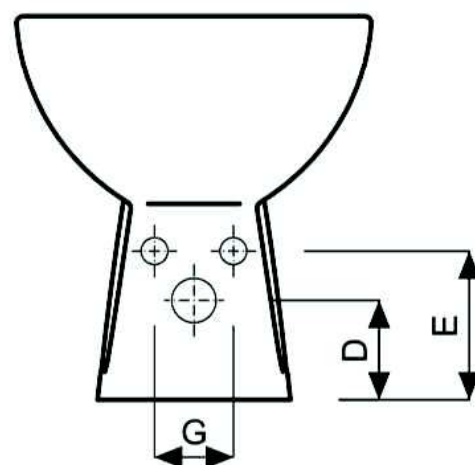

colibrì 2

bidet

Quote d'ingombro

Quote d'installazione

Cod.	descrizione	Quote d'ingombro			Quote d'installazione			
		A	B	C	D	E	m	G
63250	Colibrì 2 - bidet	530	360	390	120	170	205	100

Le misure sono da considerarsi indicative. Pozzi-Ginori S.p.A. si riserva il diritto di apportare, in qualsiasi momento, modifiche tecniche, costruttive e dimensionali utili al miglioramento della nostra produzione