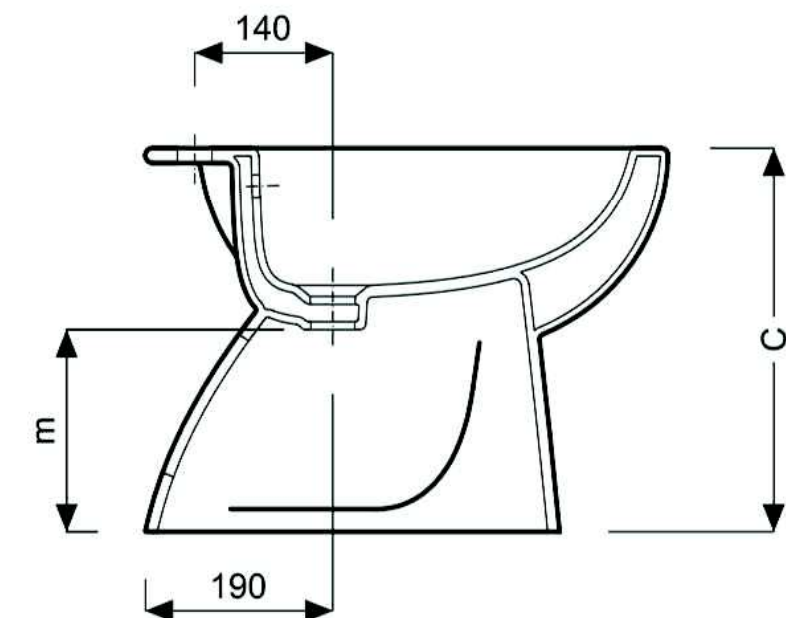

colibrì 2

bidet

Quote d'ingombro

Quote d'installazione

Cod.	descrizione	Quote d'ingombro			Quote d'installazione			
		A	B	C	D	E	m	G
63250	Colibrì 2 - bidet	530	360	390	120	170	205	100

Le misure sono da considerarsi indicative. Pozzi-Ginori S.p.A. si riserva il diritto di apportare, in qualsiasi momento, modifiche tecniche, costruttive e dimensionali utili al miglioramento della nostra produzione