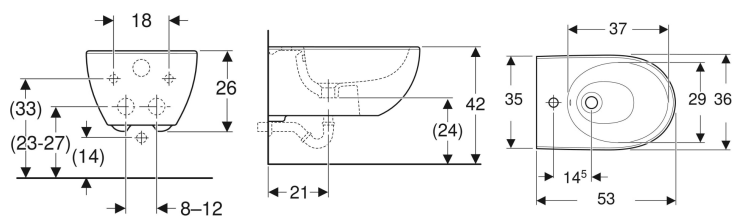

Bidet sospeso Geberit Selnova, fissaggio nascosto

Figura di esempio

Destinazioni d'uso

- Per rubinetti monoforo con tubi di raccordo flessibili

Proprietà

- Sospeso

- Allacciamento idrico nascosto
- Fissaggio nascosto

Dati tecnici

Materiale | Vetrochina

Materiale in dotazione

- Materiale di fissaggio

No. art.	Colore / superficie	Troppo pieno	B	H	T	
501.993.00.1	Bianco	Visibile	36 cm	26 cm	53 cm	Nuovo

- Fissaggio semplice a parete Geberit tipo EFF3