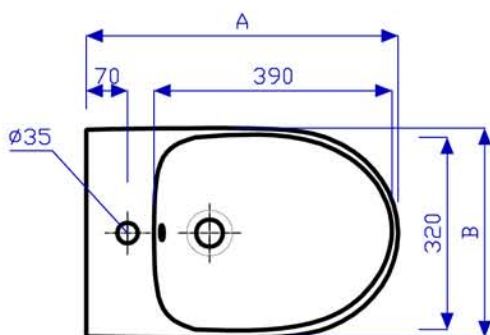

Selnova 3

Bidet terra per installazione filo parete
fissaggio 89962 incluso

Floor standing bidet for back to wall installation

fixing kit 89962 enclosed

Quote d'ingombro Quote d'installazione
 Dimensions installation

Cod.	descrizione	A	B	C	D	E	G	m
56251	Bidet multi filo parete + F	530	355	400	170	120	80	210

Le misure sono da considerarsi indicative. Pozzi-Ginori S.p.A. si riserva il diritto di apportare, in qualsiasi momento, modifiche tecniche, costruttive e dimensionali utili al miglioramento della produzione.