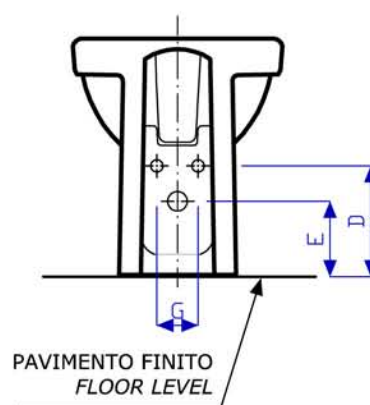

Selnova 3

Bidet terra per installazione filo parete
fissaggio 89962 incluso

Floor standing bidet for back to wall installation

fixing kit 89962 enclosed

Quote d'ingombro Quote d'installazione
 Dimensions installation

Cod.	descrizione	A	B	C	D	E	G	m
56251	Bidet multi filo parete + F	530	355	400	170	120	80	210

Le misure sono da considerarsi indicative. Pozzi-Ginori S.p.A. si riserva il diritto di apportare, in qualsiasi momento, modifiche tecniche, costruttive e dimensionali utili al miglioramento della produzione.