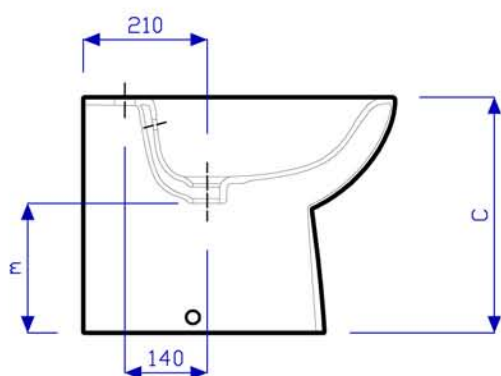

Selnova 3

Bidet terra per installazione filo parete
fissaggio 89962 incluso

Floor standing bidet for back to wall installation

fixing kit 89962 enclosed

Quote d'ingombro Quote d'installazione
 Dimensions installation

Cod.	descrizione	A	B	C	D	E	G	m
56251	Bidet multi filo parete + F	530	355	400	170	120	80	210

Le misure sono da considerarsi indicative. Pozzi-Ginori S.p.A. si riserva il diritto di apportare, in qualsiasi momento, modifiche tecniche, costruttive e dimensionali utili al miglioramento della produzione.